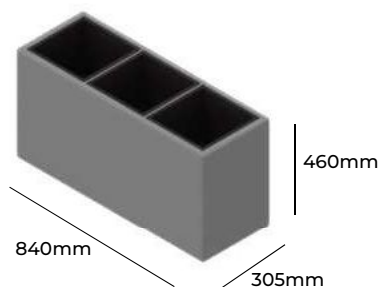

FLORIS

GRUPA CENOWA

I	II	III	IV	V
Braveheart Rivet	Charles Cura Valencia	Maglia Main Line Flax Select X2 Xtreme	Blazer Morph	Skóra
866,-	890,-	915,-	960,-	1162,-
Rezygnacja z rolek System samonawadniający				BEZ DOPLATY +147,-
Wysokość całkowita 460mm Szerokość całkowita 425mm Głębokość całkowita 425mm Waga netto 11kg Waga brutto 13kg Objętość 0,30m ³		DN 13 H460		

FLORIS

GRUPA CENOWA

ZOBACZ NA STRONIE WWW

I	II	III	IV	V
Braveheart Rivet	Charles Cura Valencia	Maglia Main Line Flax Select X2 Xtreme	Blazer Morph	Skóra
1366,-	1428,-	1496,-	1620,-	2160,-
Rezygnacja z rolek System samonawadniający				BEZ DOPŁATY +147,-
Wysokość całkowita 810mm Szerokość całkowita 305mm Głębokość całkowita 840mm Waga netto 21kg Waga brutto 27kg Objętość 0,83m ³		DN 31 H810		

FLORIS

GRUPA CENOWA

I	II	III	IV	V
Braveheart Rivet	Charles Cura Valencia	Maglia Main Line Flax Select X2 Xtreme	Blazer Morph	Skóra
1062,-	1095,-	1131,-	1195,-	1480,-
Rezygnacja z rolek System samonawadniający				BEZ DOPŁATY +147,-
Wysokość całkowita 460mm Szerokość całkowita 305mm Głębokość całkowita 840mm Waga netto 16kg Waga brutto 19kg Objętość 0,42m ³		DN 31 H460		