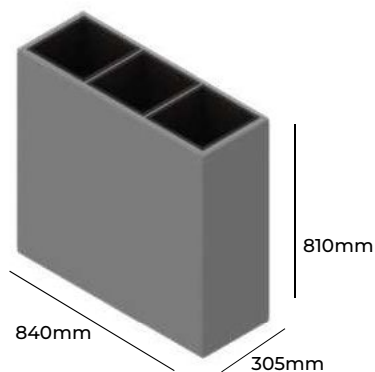

FLORIS

GRUPA CENOWA

I	II	III	IV	V
Braveheart Rivet	Charles Cura Valencia	Maglia Main Line Flax Select X2 Xtreme	Blazer Morph	Skóra
1096,-	1142,-	1193,-	1286,-	1690,-
Rezygnacja z rolek System samonawadniający				BEZ DOPLATY +147,-
Wysokość całkowita 810mm Szerokość całkowita 425mm Głębokość całkowita 425mm Waga netto 13kg Waga brutto 16kg Objętość 0,30m ³		DN 13 H810		

FLORIS

GRUPA CENOWA

I	II	III	IV	V
Braveheart Rivet	Charles Cura Valencia	Maglia Main Line Flax Select X2 Xtreme	Blazer Morph	Skóra
866,-	890,-	915,-	960,-	1162,-
Rezygnacja z rolek System samonawadniający				BEZ DOPLATY +147,-
Wysokość całkowita 460mm Szerokość całkowita 425mm Głębokość całkowita 425mm Waga netto 11kg Waga brutto 13kg Objętość 0,30m ³		DN 13 H460		

FLORIS

GRUPA CENOWA

ZOBACZ NA STRONIE WWW

I	II	III	IV	V
Braveheart Rivet	Charles Cura Valencia	Maglia Main Line Flax Select X2 Xtreme	Blazer Morph	Skóra
1366,-	1428,-	1496,-	1620,-	2160,-
Rezygnacja z rolek System samonawadniający				BEZ DOPŁATY +147,-
Wysokość całkowita 810mm Szerokość całkowita 305mm Głębokość całkowita 840mm Waga netto 21kg Waga brutto 27kg Objętość 0,83m ³		DN 31 H810		